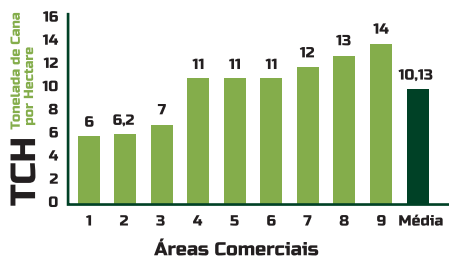

Ganho de produtividade (1L/ha)