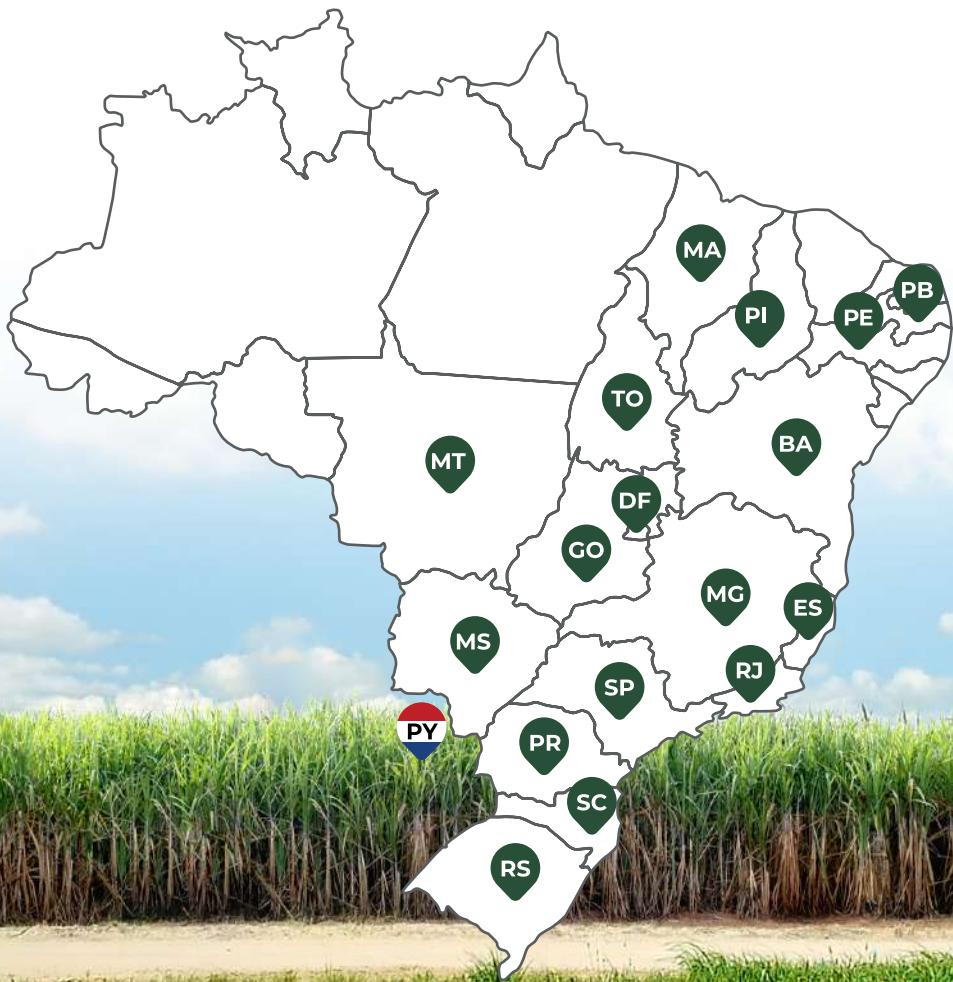

Escritório Matriz R. Cezira Giovanoni Moretti, 955
CEP 13.414-157 Reserva Jequitibá Piracicaba | SP

+55 (19) 3302 4702

contato@tofarms.com.br

[to_farms](https://www.instagram.com/to_farms)

[tofarms](https://www.facebook.com/tofarms)

[to-farms-ltda](https://www.linkedin.com/company/to-farms-ltda)

[TOFARMS.COM.BR](https://www.tofarms.com.br)